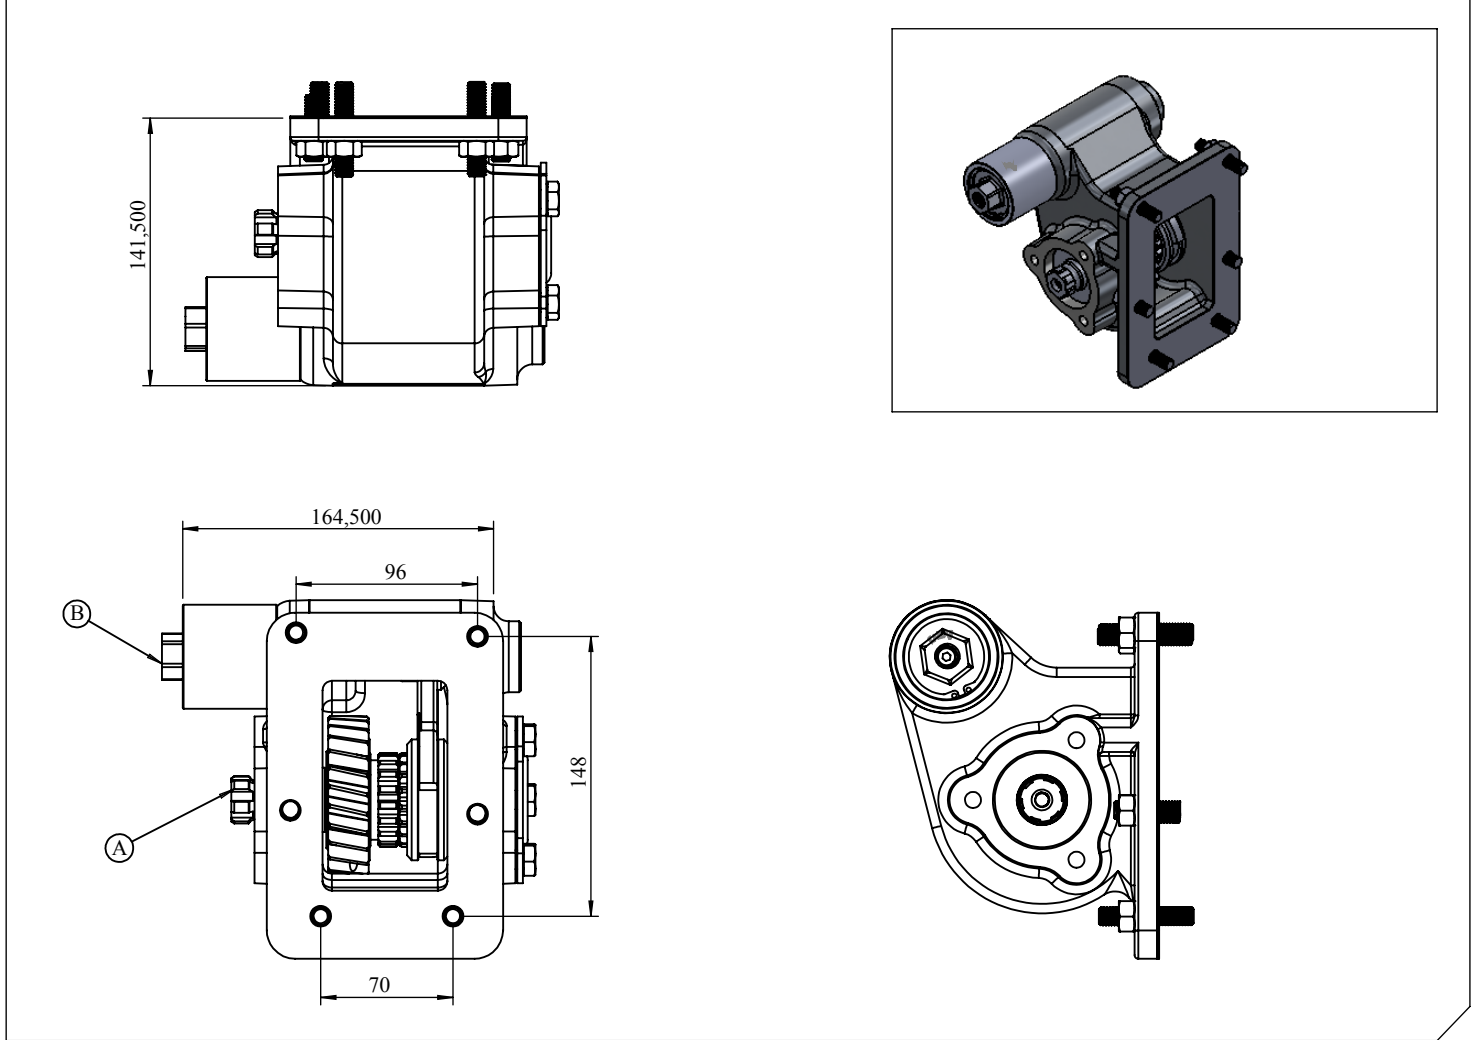

Araç Tipi Vehicle Type	HD 75 / HD 78 HYUNDAI
Şanzıman Tipi Gearbox Type	5S 6853

Ürün Kodu / Product Code	HYD.01.6853V.CT.KF
Revizyon No-Tarih/Revision No-Date	01/20-07-2017

Ürün Görünümleri / Products View

Opsiyonlar / Options

- Ⓐ : PTO Çıkışı (Standart DIN 5463 6X21X25 UNI 3 Delikli)
Pistonlu pompaya akuple (4 delikli ISO bağlantı)
Kaplınli (flaşlı bağlantı)
- Ⓑ : Vakum Girişi R1/4"

- Ⓐ : PTO Output (Standard DIN 5463 6X21X25 UNI 3 Bolt)
Direct mounting ISO 4 bolt mtg. adapter
Drive flange
- Ⓑ : Vacuum Inlet R 1/4"

Teknik Bilgi / Technical Data

Çıkışlar Outputs	Güç / Power (Kw)	Tork / Torque		Çevrim Oranı Ratio	Bağlantı Şekli Mounting Side	Kumanda Kontrol Control Type
	1000 Dev. / Dak.	Nm@1000rpm	Kgm			
	13	135	13.7	1/1	SOL YAN/LEFT SIDE	VAKUMLU/VACUUM
					Ağırlık / Weight (Kg)	
					6	